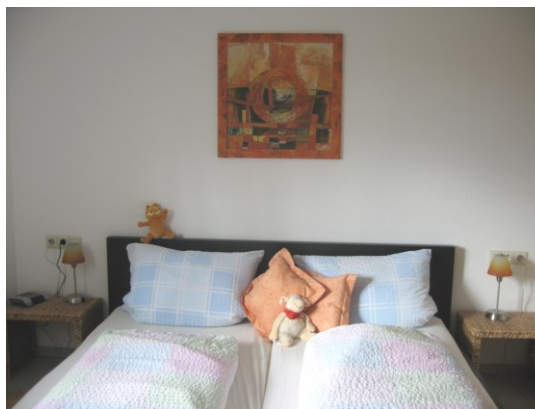

Gut schlafen bei Freunden

März 2016

****-Sterne Appartement
UNTER'M NUSSBÄUMLE
Wohlfühlen im Grünen

Zweizimmerwohnung, 55 qm in gehobener Ausstattung, sehr schön und modern eingerichtet, Schlafzimmer mit Doppelbett, Wohnzimmer mit Schlafsofa (1,40 m), TV-Gerät, Stereoanlage mit CD-Player, Einbauküchenzeile und Essplatz, Flur, Dusche und WC, Fussbodenheizung, Terrasse, kostenloses WLAN, in sehr ruhiger Adelhausener Wohnlage (Kegelplatz). Rauchen nur auf dem Freisitz möglich, in der Wohnung darf nicht geraucht werden.

Service

Bettwäsche, Handtücher, Küchentücher inkl.

Endreinigung und täglicher „Hotellzimmerservice“ im Preis enthalten

Tägliche Abfallentsorgung

Geschirrspülservice

Kaffee und Tee gratis

Frühstück möglich

Aquarell: Petra Heck